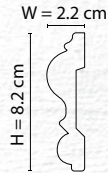

W = 1 cm

L4 - 7.5 x 1.4 x 240 cm

W = 1.4 cm

L5 - 7.9 x 1.6 x 240 cm

W = 1.6 cm

ALLEGRIA  
COLLECTION

2

**L6 - 8 x 1.2 x 240 cm**

## Cornișe decorative din poliuretan rigid

**K1 - 8.6 x 8.6 x 240 cm**

**K2 - 4.2 x 4.4 x 240 cm**

**K3 - 8 x 8 x 240 cm**

**K4 - 7.5 x 5 x 240 cm**

**K5 - 4.6 x 4.7 x 240 cm**

**K6 - 3.2 x 3.5 x 240 cm**

**K7 - 15.5 x 12 x 240 cm**

## Brâuri decorative din poliuretatan

**M1 - 4 x 2 x 240 cm**

**M2 - 12.9 x 1.6 x 240 cm**

**M3 - 8.2 x 2.2 x 240 cm**

**M4 - 9.1 x 3 x 240cm**

**M5 - 3.8 x 3.8 x 240cm**

ALLEGRIA  
COLLECTION

Chenare decorative din poliuretan

M1-1 - 21.5 x 21.5 x 2 cm

M1-2 - 14 x 14 x 2 cm

Rozete decorative din poliuretan

R1 - Ø 50.9 cm

R2 - Ø 40 cm

R3 - Ø 42.5 cm

R4 - Ø 37.5 cm

 ALLEGRIA  
COLLECTION