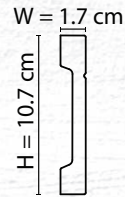

# Profile decorative de interior

 ALLEGRIA  
COLLECTION

Plinte decorative din polimer rigid

L1 - 5.5 x 1.8 x 240 cm

W = 1.8 cm

L2 - 6.3 x 1.3 x 240 cm

W = 1.3 cm

L3 - 6.5 x 1 x 240 cm

W = 1 cm

L4 - 7.5 x 1.4 x 240 cm

W = 1.4 cm

L5 - 7.9 x 1.6 x 240 cm

W = 1.6 cm

ALLEGRIA  
COLLECTION

2

**L6 - 8 x 1.2 x 240 cm**

**L7 - 8.2 x 1 x 240 cm**

**L8 - 10.8 x 2.5 x 240 cm**

**L9 - 10.7 x 1.7 x 240 cm**

**L10 - 12.7 x 1.6 x 240 cm**

**L11 - 13.7 x 1.9 x 240 cm**

 ALLEGRIA  
COLLECTION

4

## Cornișe decorative din poliuretan rigid

**K1 - 8.6 x 8.6 x 240 cm**

**K2 - 4.2 x 4.4 x 240 cm**

**K3 - 8 x 8 x 240 cm**

**K4 - 7.5 x 5 x 240 cm**

**K5 - 4.6 x 4.7 x 240 cm**

**K6 - 3.2 x 3.5 x 240 cm**

**K7 - 15.5 x 12 x 240 cm**