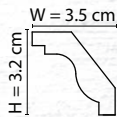

W = 1 cm

L4 - 7.5 x 1.4 x 240 cm

W = 1.4 cm

L5 - 7.9 x 1.6 x 240 cm

W = 1.6 cm

ALLEGRIA  
COLLECTION

2

**L6 - 8 x 1.2 x 240 cm**

**L7 - 8.2 x 1 x 240 cm**

**L8 - 10.8 x 2.5 x 240 cm**

**L9 - 10.7 x 1.7 x 240 cm**

**L10 - 12.7 x 1.6 x 240 cm**

**L11 - 13.7 x 1.9 x 240 cm**

 ALLEGRIA  
COLLECTION

4

## Cornișe decorative din poliuretan rigid

**K1 - 8.6 x 8.6 x 240 cm**

**K2 - 4.2 x 4.4 x 240 cm**

**K3 - 8 x 8 x 240 cm**

**K4 - 7.5 x 5 x 240 cm**

**K5 - 4.6 x 4.7 x 240 cm**

**K6 - 3.2 x 3.5 x 240 cm**

**K7 - 15.5 x 12 x 240 cm**

## Brâuri decorative din poliuretatan

**M1 - 4 x 2 x 240 cm**

**M2 - 12.9 x 1.6 x 240 cm**

**M3 - 8.2 x 2.2 x 240 cm**

**M4 - 9.1 x 3 x 240cm**

**M5 - 3.8 x 3.8 x 240cm**

ALLEGRIA  
COLLECTION

Chenare decorative din poliuretan