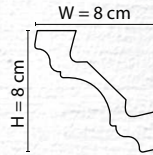

W = 1 cm

L4 - 7.5 x 1.4 x 240 cm

W = 1.4 cm

L5 - 7.9 x 1.6 x 240 cm

W = 1.6 cm

ALLEGRIA  
COLLECTION

2

**L6 - 8 x 1.2 x 240 cm**

**L7 - 8.2 x 1 x 240 cm**

**L8 - 10.8 x 2.5 x 240 cm**

**L9 - 10.7 x 1.7 x 240 cm**

**L10 - 12.7 x 1.6 x 240 cm**

**L11 - 13.7 x 1.9 x 240 cm**

 ALLEGRIA  
COLLECTION

4

## Cornișe decorative din poliuretan rigid

**K1 - 8.6 x 8.6 x 240 cm**

**K2 - 4.2 x 4.4 x 240 cm**

**K3 - 8 x 8 x 240 cm**

**K4 - 7.5 x 5 x 240 cm**

**K5 - 4.6 x 4.7 x 240 cm**

**K6 - 3.2 x 3.5 x 240 cm**

**K7 - 15.5 x 12 x 240 cm**

## Brâuri decorative din poliuretatan

**M1 - 4 x 2 x 240 cm**

**M2 - 12.9 x 1.6 x 240 cm**

**M3 - 8.2 x 2.2 x 240 cm**

**M4 - 9.1 x 3 x 240cm**

**M5 - 3.8 x 3.8 x 240cm**

ALLEGRIA  
COLLECTION

Chenare decorative din poliuretan