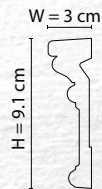

W = 1 cm

L4 - 7.5 x 1.4 x 240 cm

W = 1.4 cm

L5 - 7.9 x 1.6 x 240 cm

W = 1.6 cm

ALLEGRIA  
COLLECTION

2

**L6 - 8 x 1.2 x 240 cm**

## Cornișe decorative din poliuretan rigid

**K1 - 8.6 x 8.6 x 240 cm**

**K2 - 4.2 x 4.4 x 240 cm**

**K3 - 8 x 8 x 240 cm**

**K4 - 7.5 x 5 x 240 cm**

**K5 - 4.6 x 4.7 x 240 cm**

**K6 - 3.2 x 3.5 x 240 cm**

**K7 - 15.5 x 12 x 240 cm**

## Brâuri decorative din poliuretatan

**M1 - 4 x 2 x 240 cm**

**M2 - 12.9 x 1.6 x 240 cm**

**M3 - 8.2 x 2.2 x 240 cm**

**M4 - 9.1 x 3 x 240cm**

**M5 - 3.8 x 3.8 x 240cm**

ALLEGRIA  
COLLECTION

Chenare decorative din poliuretan

M1-1 - 21.5 x 21.5 x 2 cm

M1-2 - 14 x 14 x 2 cm

Rozete decorative din poliuretan

R1 - Ø 50.9 cm

R2 - Ø 40 cm

R3 - Ø 42.5 cm

R4 - Ø 37.5 cm

 ALLEGRIA  
COLLECTION