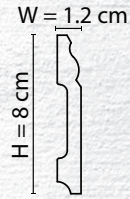

# Profile decorative de interior

 ALLEGRIA  
COLLECTION

Plinte decorative din polimer rigid

L1 - 5.5 x 1.8 x 240 cm

W = 1.8 cm

L2 - 6.3 x 1.3 x 240 cm

W = 1.3 cm

L3 - 6.5 x 1 x 240 cm

W = 1 cm

L4 - 7.5 x 1.4 x 240 cm

W = 1.4 cm

L5 - 7.9 x 1.6 x 240 cm

W = 1.6 cm

ALLEGRIA  
COLLECTION

2

**L6 - 8 x 1.2 x 240 cm**

**L7 - 8.2 x 1 x 240 cm**

**L8 - 10.8 x 2.5 x 240 cm**

**L9 - 10.7 x 1.7 x 240 cm**

**L10 - 12.7 x 1.6 x 240 cm**

**L11 - 13.7 x 1.9 x 240 cm**

 ALLEGRIA  
COLLECTION

4

## Cornișe decorative din poliuretan rigid

**K1 - 8.6 x 8.6 x 240 cm**

**K2 - 4.2 x 4.4 x 240 cm**

**K3 - 8 x 8 x 240 cm**

**K4 - 7.5 x 5 x 240 cm**

**K5 - 4.6 x 4.7 x 240 cm**

**K6 - 3.2 x 3.5 x 240 cm**

**K7 - 15.5 x 12 x 240 cm**