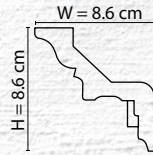

# Profile decorative de interior

 ALLEGRIA  
COLLECTION

Plinte decorative din polimer rigid

L1 - 5.5 x 1.8 x 240 cm

W = 1.8 cm

L2 - 6.3 x 1.3 x 240 cm

W = 1.3 cm

L3 - 6.5 x 1 x 240 cm

W = 1 cm

L4 - 7.5 x 1.4 x 240 cm

W = 1.4 cm

L5 - 7.9 x 1.6 x 240 cm

W = 1.6 cm

ALLEGRIA  
COLLECTION

2

**L6 - 8 x 1.2 x 240 cm**

**L7 - 8.2 x 1 x 240 cm**

**L8 - 10.8 x 2.5 x 240 cm**

**L9 - 10.7 x 1.7 x 240 cm**

**L10 - 12.7 x 1.6 x 240 cm**

**L11 - 13.7 x 1.9 x 240 cm**

 ALLEGRIA  
COLLECTION

4

## Cornișe decorative din poliuretan rigid

**K1 - 8.6 x 8.6 x 240 cm**

**K2 - 4.2 x 4.4 x 240 cm**

**K3 - 8 x 8 x 240 cm**

**K4 - 7.5 x 5 x 240 cm**

**K5 - 4.6 x 4.7 x 240 cm**

**K6 - 3.2 x 3.5 x 240 cm**

**K7 - 15.5 x 12 x 240 cm**