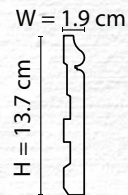

# Profile decorative de interior

 ALLEGRIA  
COLLECTION

Plinte decorative din polimer rigid

L1 - 5.5 x 1.8 x 240 cm

W = 1.8 cm

L2 - 6.3 x 1.3 x 240 cm

W = 1.3 cm

L3 - 6.5 x 1 x 240 cm

W = 1 cm

L4 - 7.5 x 1.4 x 240 cm

W = 1.4 cm

L5 - 7.9 x 1.6 x 240 cm

W = 1.6 cm

ALLEGRIA  
COLLECTION

2

**L6 - 8 x 1.2 x 240 cm**

**L7 - 8.2 x 1 x 240 cm**

**L8 - 10.8 x 2.5 x 240 cm**

**L9 - 10.7 x 1.7 x 240 cm**

**L10 - 12.7 x 1.6 x 240 cm**

**L11 - 13.7 x 1.9 x 240 cm**

 ALLEGRIA  
COLLECTION

4

## Cornișe decorative din poliuretan rigid

**K1 - 8.6 x 8.6 x 240 cm**

**K2 - 4.2 x 4.4 x 240 cm**

**K3 - 8 x 8 x 240 cm**

**K4 - 7.5 x 5 x 240 cm**

**K5 - 4.6 x 4.7 x 240 cm**

**K6 - 3.2 x 3.5 x 240 cm**

**K7 - 15.5 x 12 x 240 cm**