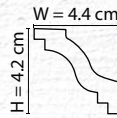

# Profile decorative de interior

 ALLEGRIA  
COLLECTION

Plinte decorative din polimer rigid

L1 - 5.5 x 1.8 x 240 cm

W = 1.8 cm

L2 - 6.3 x 1.3 x 240 cm

W = 1.3 cm

L3 - 6.5 x 1 x 240 cm

W = 1 cm

L4 - 7.5 x 1.4 x 240 cm

W = 1.4 cm

L5 - 7.9 x 1.6 x 240 cm

W = 1.6 cm

ALLEGRIA  
COLLECTION

2

**L6 - 8 x 1.2 x 240 cm**

**L7 - 8.2 x 1 x 240 cm**

**L8 - 10.8 x 2.5 x 240 cm**

**L9 - 10.7 x 1.7 x 240 cm**

**L10 - 12.7 x 1.6 x 240 cm**

**L11 - 13.7 x 1.9 x 240 cm**

 ALLEGRIA  
COLLECTION

4

## Cornișe decorative din poliuretan rigid

**K1 - 8.6 x 8.6 x 240 cm**

**K2 - 4.2 x 4.4 x 240 cm**

**K3 - 8 x 8 x 240 cm**

**K4 - 7.5 x 5 x 240 cm**

**K5 - 4.6 x 4.7 x 240 cm**

**K6 - 3.2 x 3.5 x 240 cm**

**K7 - 15.5 x 12 x 240 cm**