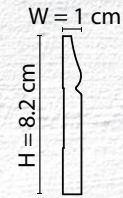

# Profile decorative de interior

 ALLEGRIA  
COLLECTION

Plinte decorative din polimer rigid

L1 - 5.5 x 1.8 x 240 cm

W = 1.8 cm

L2 - 6.3 x 1.3 x 240 cm

W = 1.3 cm

L3 - 6.5 x 1 x 240 cm

W = 1 cm

L4 - 7.5 x 1.4 x 240 cm

W = 1.4 cm

L5 - 7.9 x 1.6 x 240 cm

W = 1.6 cm

ALLEGRIA  
COLLECTION

2

**L6 - 8 x 1.2 x 240 cm**

**L7 - 8.2 x 1 x 240 cm**

**L8 - 10.8 x 2.5 x 240 cm**

**L9 - 10.7 x 1.7 x 240 cm**

**L10 - 12.7 x 1.6 x 240 cm**

**L11 - 13.7 x 1.9 x 240 cm**

 ALLEGRIA  
COLLECTION

4

## Cornișe decorative din poliuretan rigid

**K1 - 8.6 x 8.6 x 240 cm**

**K2 - 4.2 x 4.4 x 240 cm**

**K3 - 8 x 8 x 240 cm**

**K4 - 7.5 x 5 x 240 cm**

**K5 - 4.6 x 4.7 x 240 cm**

**K6 - 3.2 x 3.5 x 240 cm**

**K7 - 15.5 x 12 x 240 cm**