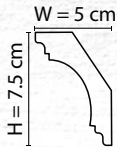

W = 1 cm

L4 - 7.5 x 1.4 x 240 cm

W = 1.4 cm

L5 - 7.9 x 1.6 x 240 cm

W = 1.6 cm

ALLEGRIA  
COLLECTION

2

**L6 - 8 x 1.2 x 240 cm**

**L7 - 8.2 x 1 x 240 cm**

**L8 - 10.8 x 2.5 x 240 cm**

**L9 - 10.7 x 1.7 x 240 cm**

**L10 - 12.7 x 1.6 x 240 cm**

**L11 - 13.7 x 1.9 x 240 cm**

 ALLEGRIA  
COLLECTION

4

## Cornișe decorative din poliuretan rigid

**K1 - 8.6 x 8.6 x 240 cm**

**K2 - 4.2 x 4.4 x 240 cm**

**K3 - 8 x 8 x 240 cm**

**K4 - 7.5 x 5 x 240 cm**

**K5 - 4.6 x 4.7 x 240 cm**

**K6 - 3.2 x 3.5 x 240 cm**

**K7 - 15.5 x 12 x 240 cm**

## Brâuri decorative din poliuretatan

**M1 - 4 x 2 x 240 cm**

**M2 - 12.9 x 1.6 x 240 cm**

**M3 - 8.2 x 2.2 x 240 cm**

**M4 - 9.1 x 3 x 240cm**

**M5 - 3.8 x 3.8 x 240cm**

ALLEGRIA  
COLLECTION

Chenare decorative din poliuretan