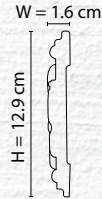

W = 1 cm

L4 - 7.5 x 1.4 x 240 cm

W = 1.4 cm

L5 - 7.9 x 1.6 x 240 cm

W = 1.6 cm

ALLEGRIA  
COLLECTION

2

**L6 - 8 x 1.2 x 240 cm**

## Cornișe decorative din poliuretan rigid

**K1 - 8.6 x 8.6 x 240 cm**

**K2 - 4.2 x 4.4 x 240 cm**

**K3 - 8 x 8 x 240 cm**

**K4 - 7.5 x 5 x 240 cm**

**K5 - 4.6 x 4.7 x 240 cm**

**K6 - 3.2 x 3.5 x 240 cm**

**K7 - 15.5 x 12 x 240 cm**

## Brâuri decorative din poliuretatan

**M1 - 4 x 2 x 240 cm**

**M2 - 12.9 x 1.6 x 240 cm**

**M3 - 8.2 x 2.2 x 240 cm**

**M4 - 9.1 x 3 x 240cm**

**M5 - 3.8 x 3.8 x 240cm**

ALLEGRIA  
COLLECTION

Chenare decorative din poliuretan

M1-1 - 21.5 x 21.5 x 2 cm

M1-2 - 14 x 14 x 2 cm

Rozete decorative din poliuretan

R1 - Ø 50.9 cm

R2 - Ø 40 cm

R3 - Ø 42.5 cm

R4 - Ø 37.5 cm

 ALLEGRIA  
COLLECTION