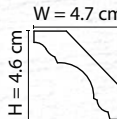

W = 1 cm

L4 - 7.5 x 1.4 x 240 cm

W = 1.4 cm

L5 - 7.9 x 1.6 x 240 cm

W = 1.6 cm

ALLEGRIA  
COLLECTION

2

**L6 - 8 x 1.2 x 240 cm**

**L7 - 8.2 x 1 x 240 cm**

**L8 - 10.8 x 2.5 x 240 cm**

**L9 - 10.7 x 1.7 x 240 cm**

**L10 - 12.7 x 1.6 x 240 cm**

**L11 - 13.7 x 1.9 x 240 cm**

 ALLEGRIA  
COLLECTION

4

## Cornișe decorative din poliuretan rigid

**K1 - 8.6 x 8.6 x 240 cm**

**K2 - 4.2 x 4.4 x 240 cm**

**K3 - 8 x 8 x 240 cm**

**K4 - 7.5 x 5 x 240 cm**

**K5 - 4.6 x 4.7 x 240 cm**

**K6 - 3.2 x 3.5 x 240 cm**

**K7 - 15.5 x 12 x 240 cm**

## Brâuri decorative din poliuretatan

**M1 - 4 x 2 x 240 cm**

**M2 - 12.9 x 1.6 x 240 cm**

**M3 - 8.2 x 2.2 x 240 cm**

**M4 - 9.1 x 3 x 240cm**

**M5 - 3.8 x 3.8 x 240cm**

ALLEGRIA  
COLLECTION

Chenare decorative din poliuretan