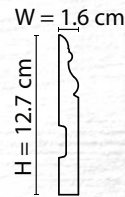

# Profile decorative de interior

 ALLEGRIA  
COLLECTION

Plinte decorative din polimer rigid

L1 - 5.5 x 1.8 x 240 cm

W = 1.8 cm

L2 - 6.3 x 1.3 x 240 cm

W = 1.3 cm

L3 - 6.5 x 1 x 240 cm

W = 1 cm

L4 - 7.5 x 1.4 x 240 cm

W = 1.4 cm

L5 - 7.9 x 1.6 x 240 cm

W = 1.6 cm

ALLEGRIA  
COLLECTION

2

**L6 - 8 x 1.2 x 240 cm**

**L7 - 8.2 x 1 x 240 cm**

**L8 - 10.8 x 2.5 x 240 cm**

**L9 - 10.7 x 1.7 x 240 cm**

**L10 - 12.7 x 1.6 x 240 cm**

**L11 - 13.7 x 1.9 x 240 cm**

 ALLEGRIA  
COLLECTION

4

## Cornișe decorative din poliuretan rigid

**K1 - 8.6 x 8.6 x 240 cm**

**K2 - 4.2 x 4.4 x 240 cm**

**K3 - 8 x 8 x 240 cm**

**K4 - 7.5 x 5 x 240 cm**

**K5 - 4.6 x 4.7 x 240 cm**

**K6 - 3.2 x 3.5 x 240 cm**

**K7 - 15.5 x 12 x 240 cm**